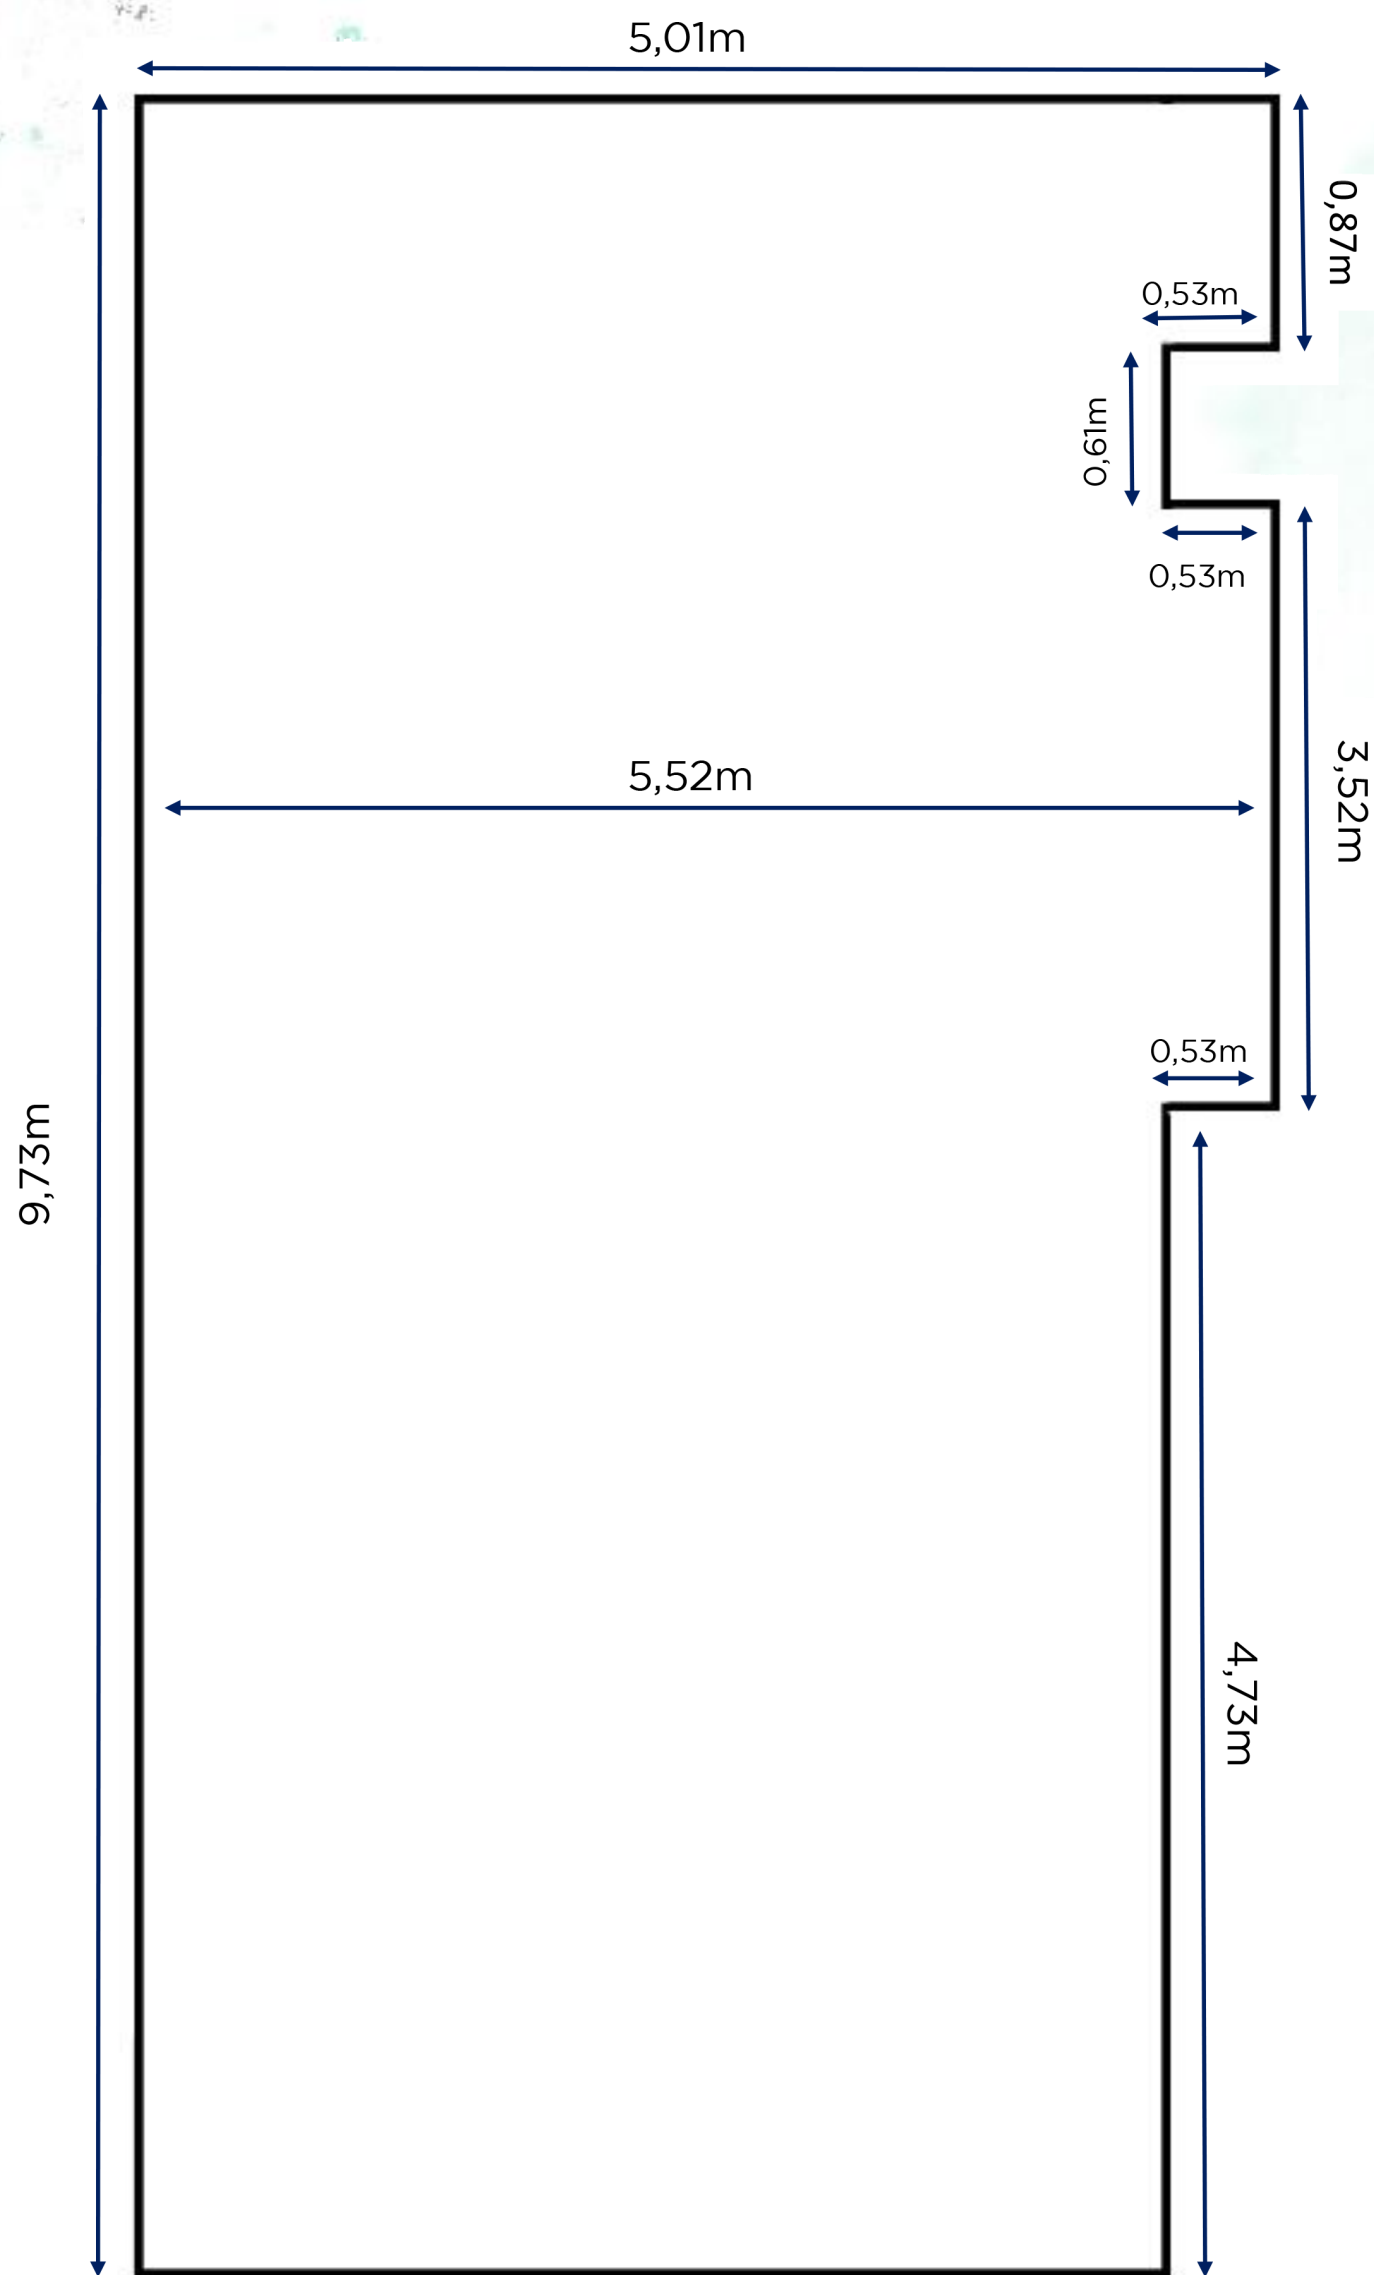

# LA CIERVA

MELIÀ  
BARAJAS  
MADRID

Ceiling Height: 2,39m

**AZUL**

**MELIÀ**

**BARAJAS**

**MADRID**

Ceiling Height: 2,44m

**DORADO**

**MELIÀ**  
BARAJAS  
MADRID

Ceiling Height: 2,44m

# ALCALÁ

MELIÀ  
BARAJAS  
MADRID

Ceiling Height: 3,12m

# CIBELES

MELIÀ  
BARAJAS  
MADRID

Ceiling Height: 3,14m