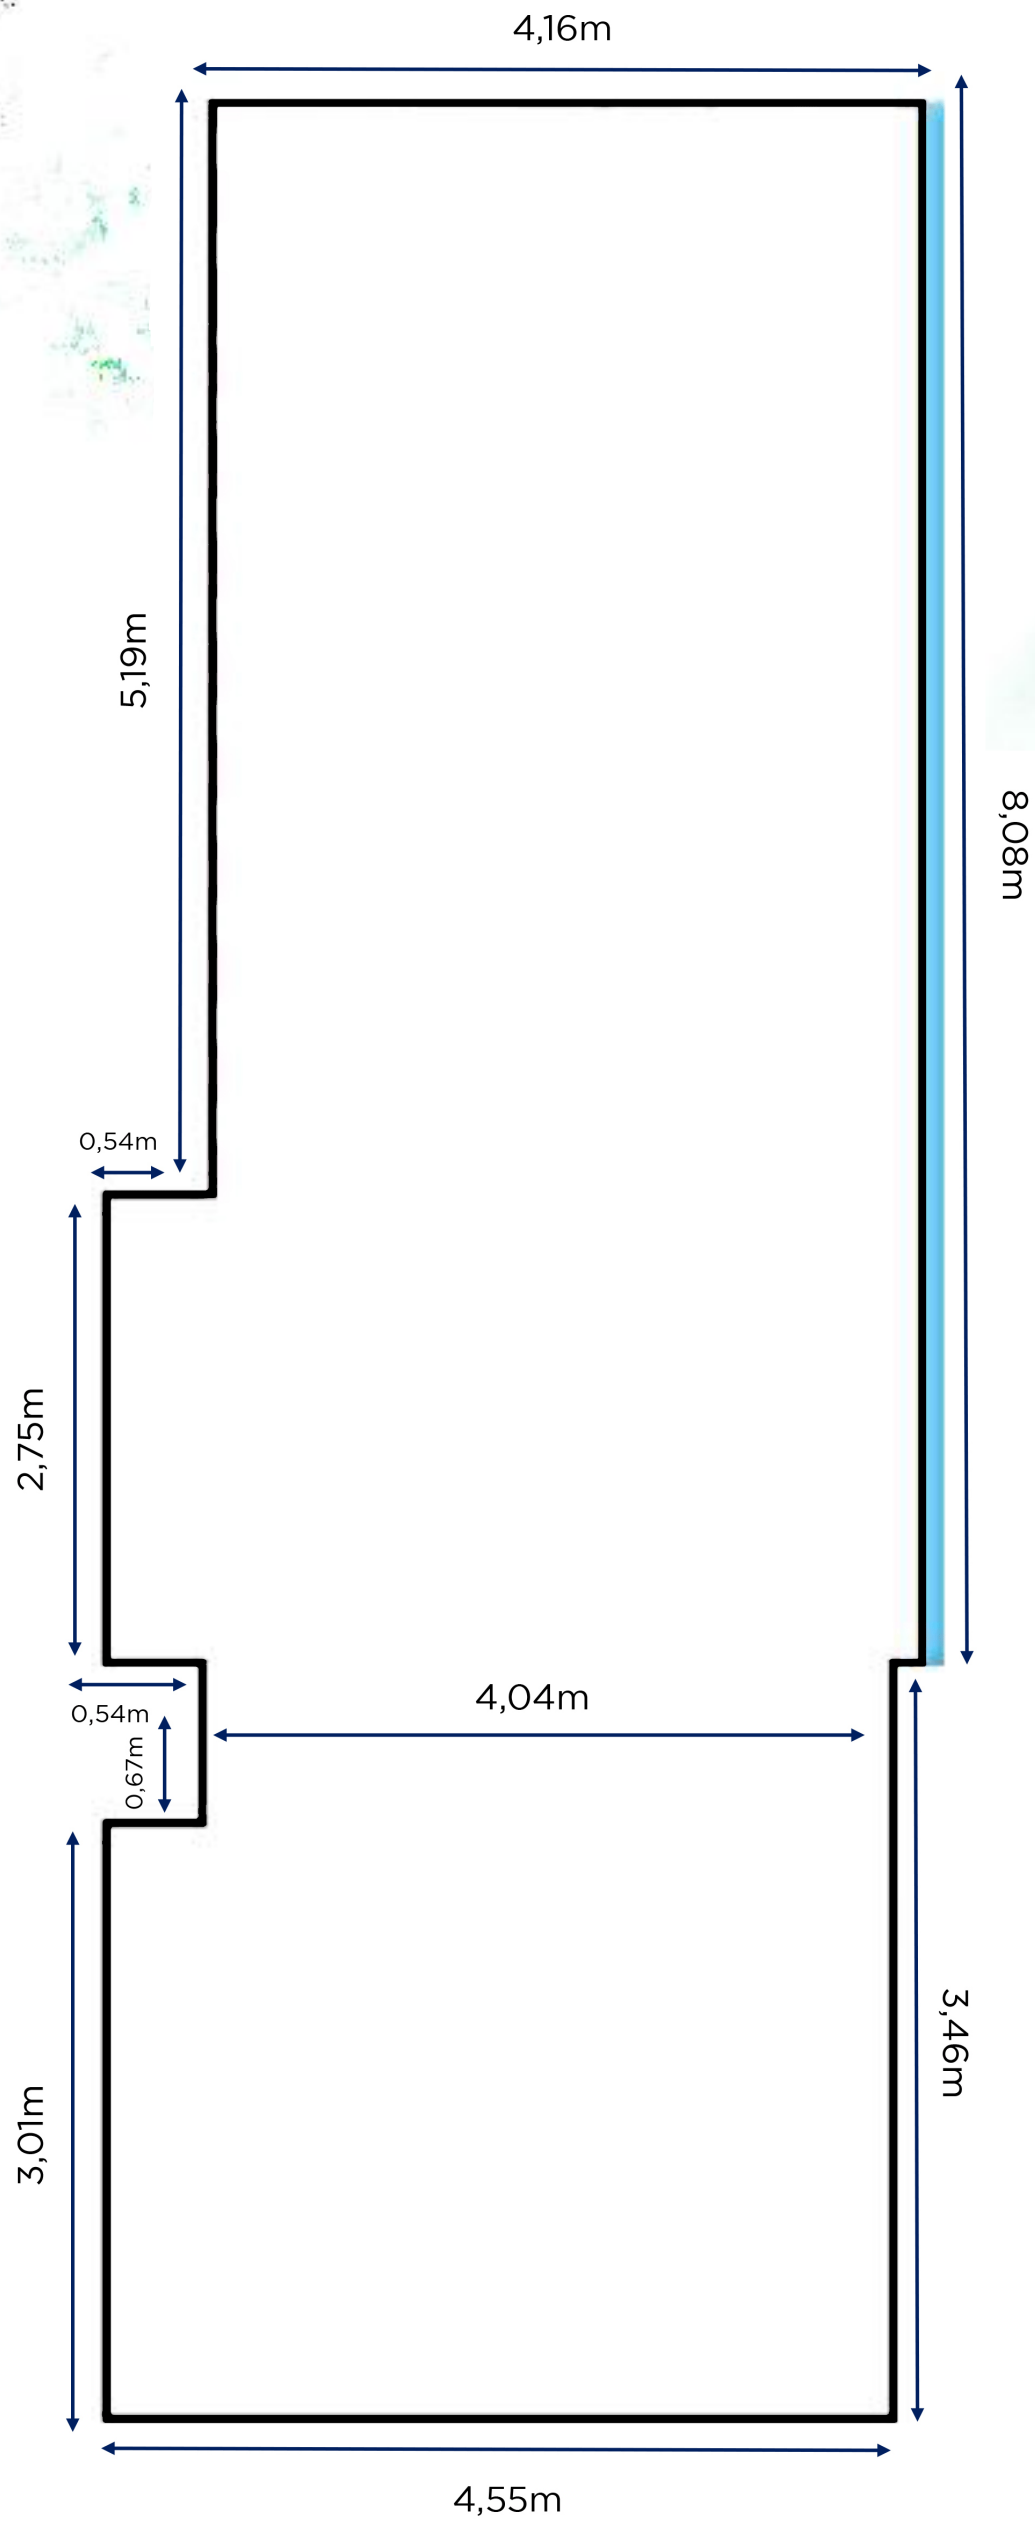

# LA CIERVA

MELIÀ  
BARAJAS  
MADRID

Ceiling Height: 2,39m

**AZUL**

**MELIÀ**

**BARAJAS**

**MADRID**

Ceiling Height: 2,44m

**DORADO**

**MELIÀ**  
BARAJAS  
MADRID

Ceiling Height: 2,44m

# ALCALÁ

MELIÀ  
BARAJAS  
MADRID

Ceiling Height: 3,12m

# CIBELES

MELIÀ  
BARAJAS  
MADRID

Ceiling Height: 3,14m