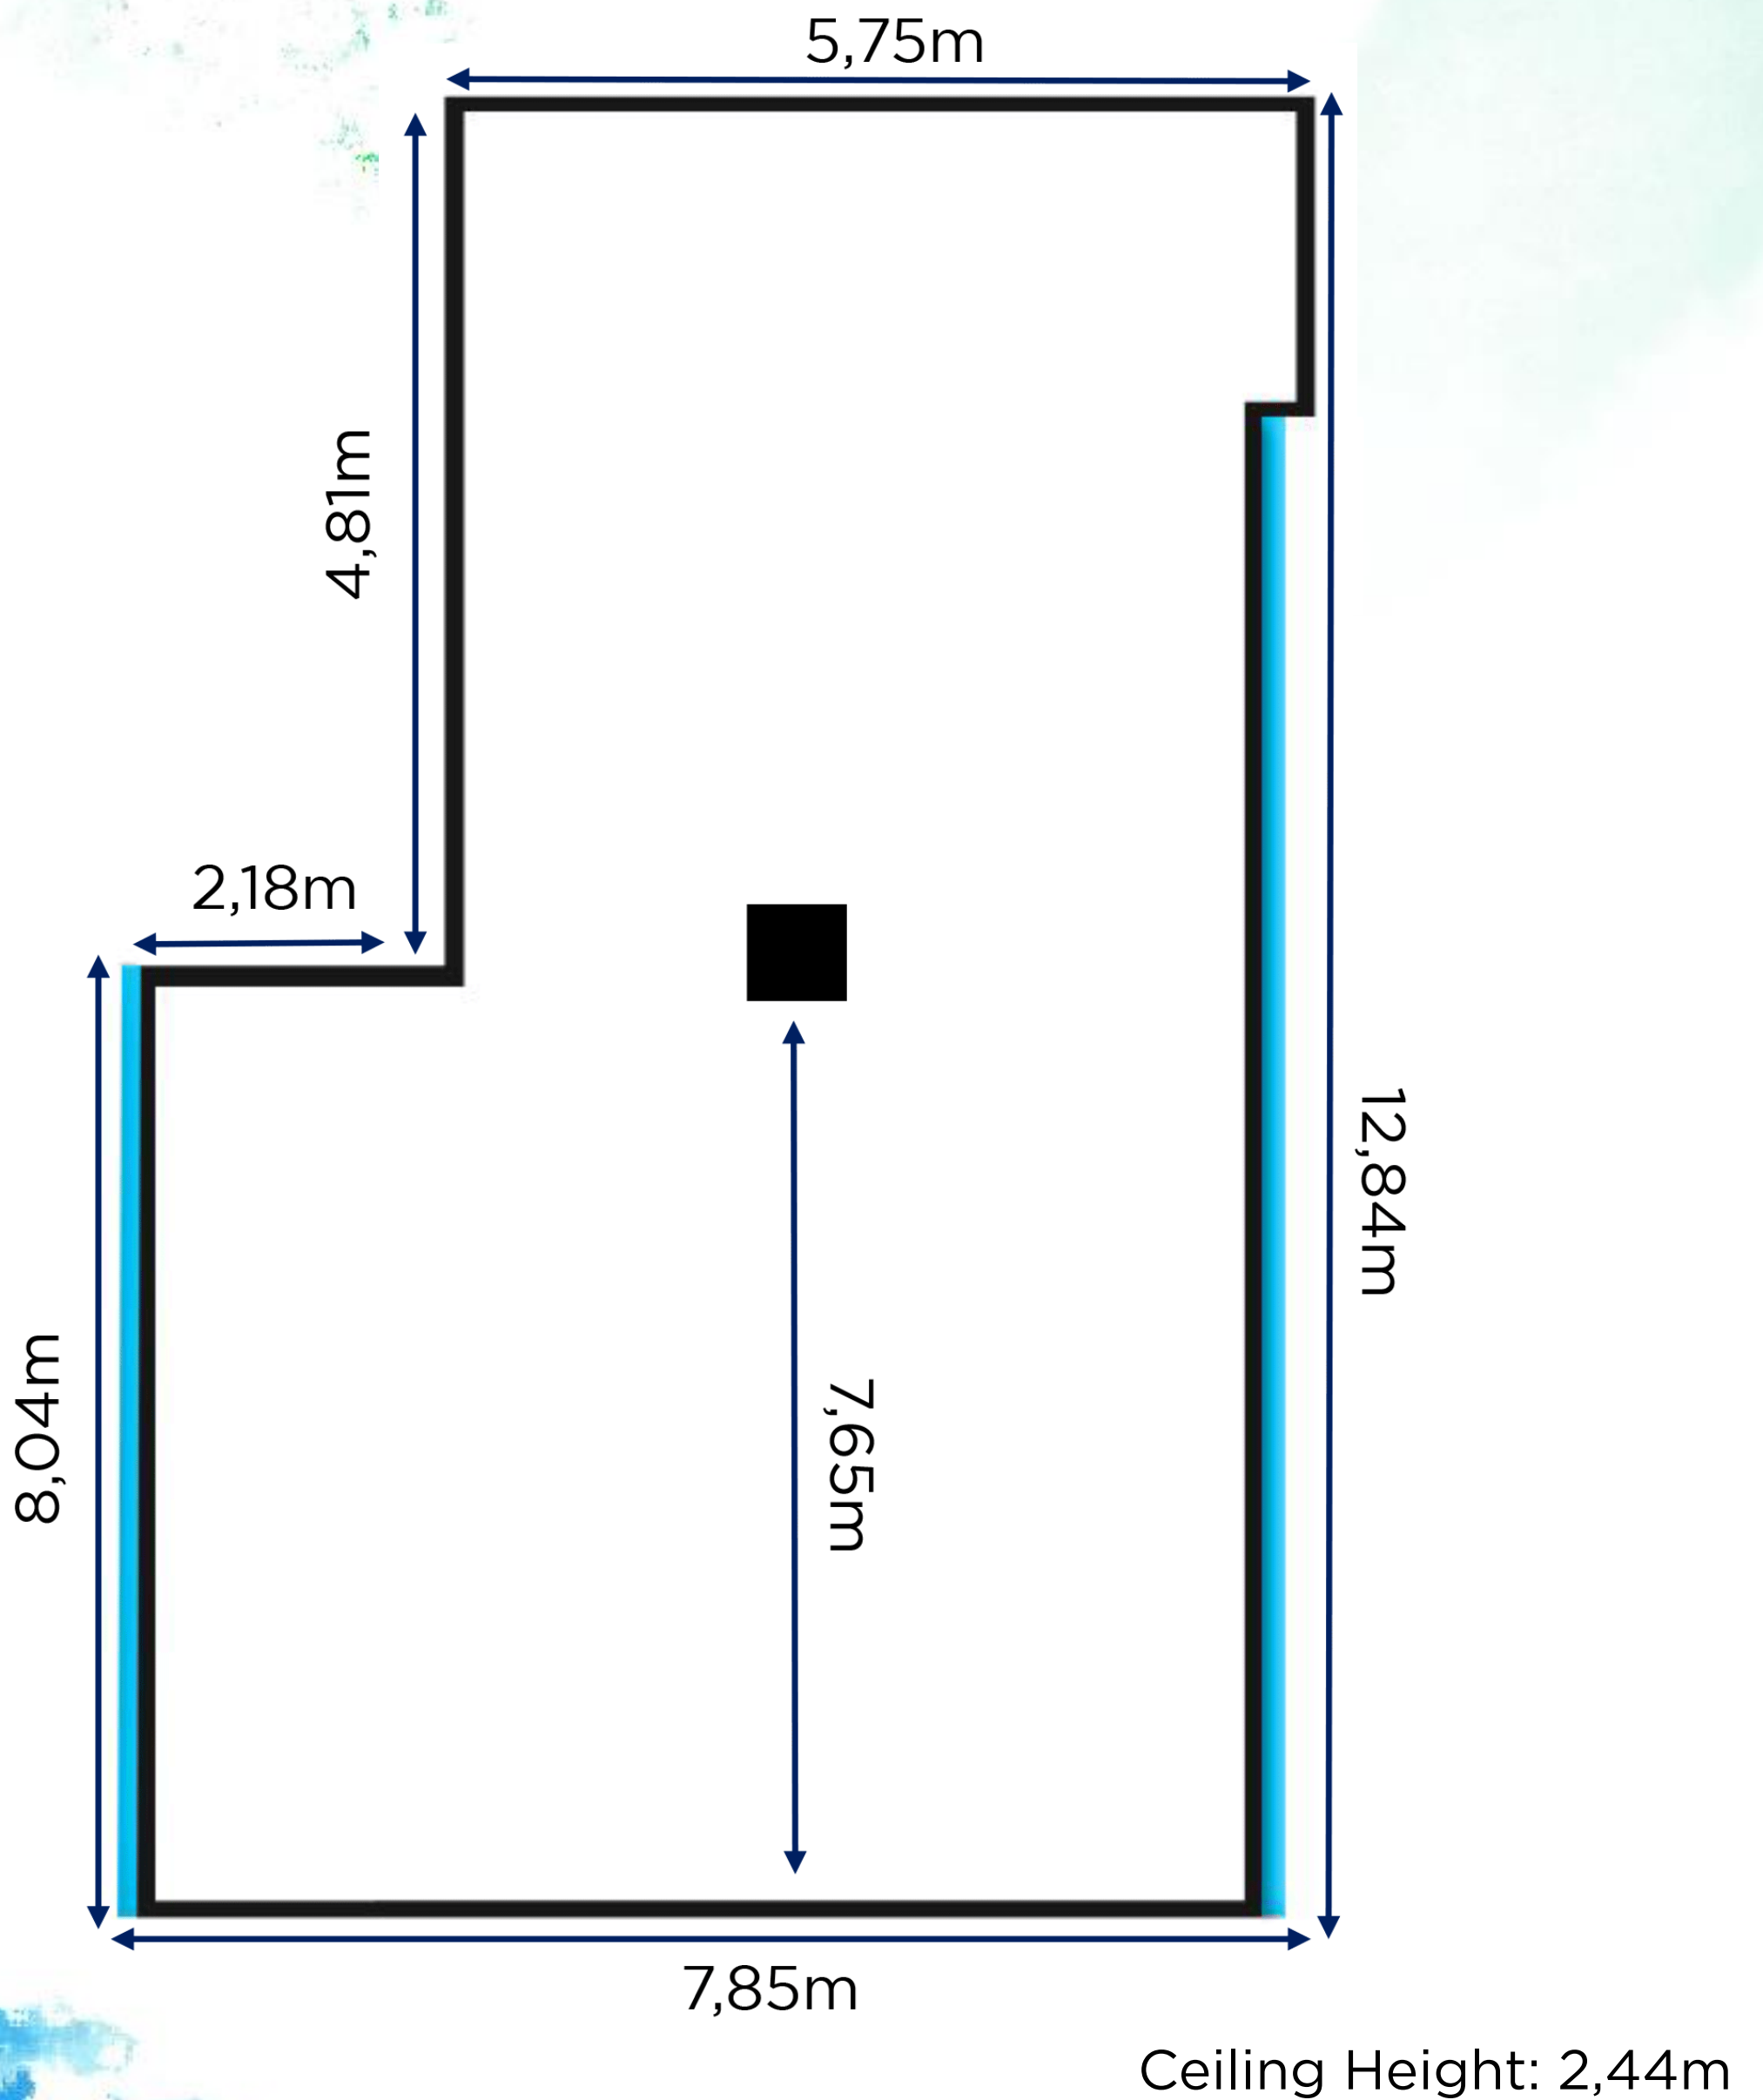

# MADRID D

MELIÀ  
BARAJAS  
MADRID

Ceiling Height:  
3,44m (max) 3,00m (min)

# MADRID E

MELIÀ  
BARAJAS  
MADRID

Ceiling Height:  
3,44m (max) 3,00m (min)

# LA CIERVA

MELIÀ  
BARAJAS  
MADRID

Ceiling Height: 2,39m

**AZUL**

**MELIÀ**

**BARAJAS**

**MADRID**

Ceiling Height: 2,44m

**DORADO**

**MELIÀ**  
BARAJAS  
MADRID

Ceiling Height: 2,44m