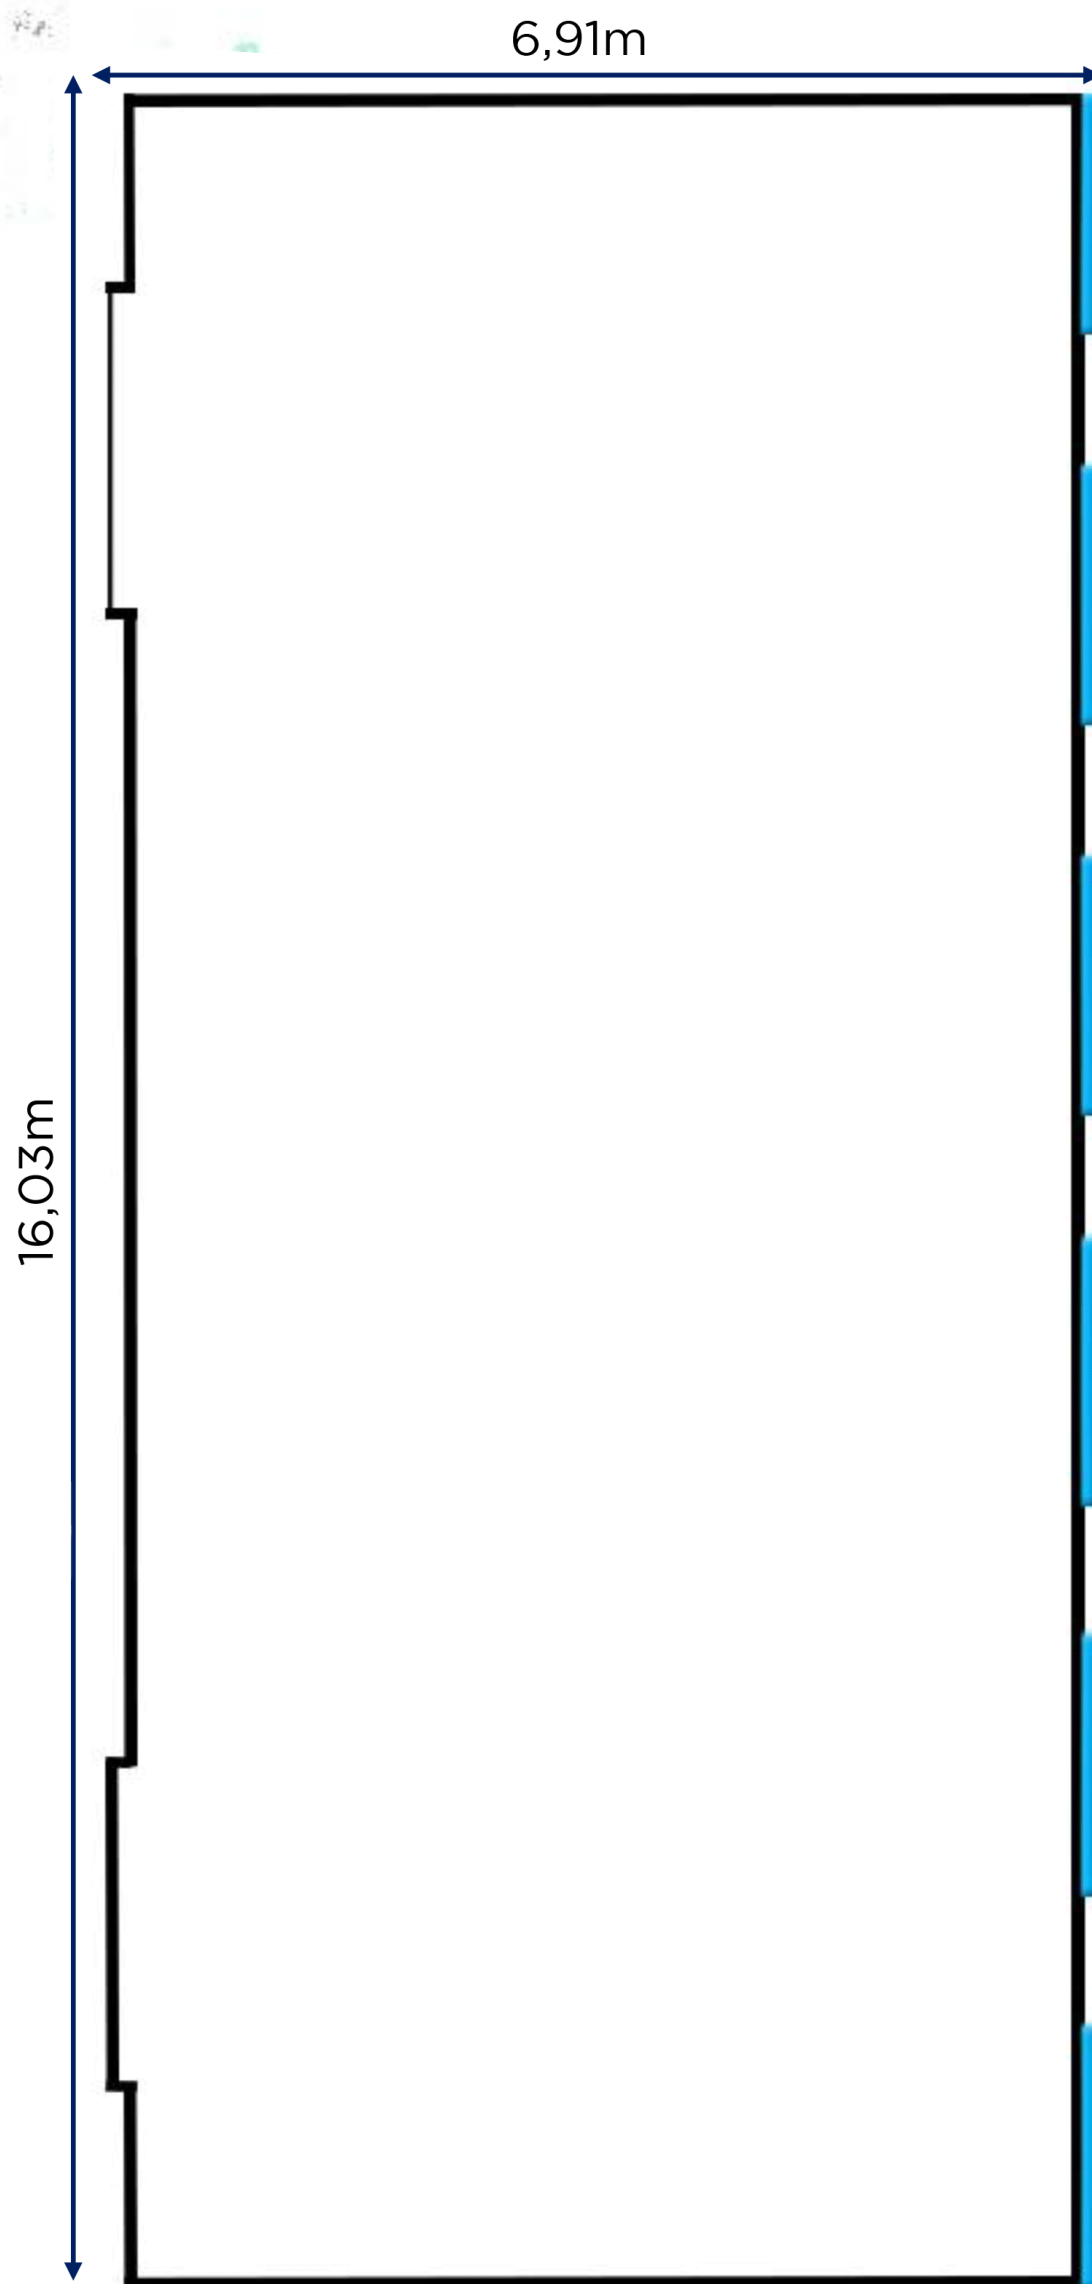

# MADRID D

MELIÀ  
BARAJAS  
MADRID

Ceiling Height:  
3,44m (max) 3,00m (min)

# MADRID E

MELIÀ  
BARAJAS  
MADRID

Ceiling Height:  
3,44m (max) 3,00m (min)

# LA CIERVA

MELIÀ  
BARAJAS  
MADRID

Ceiling Height: 2,39m

**AZUL**

**MELIÀ**

**BARAJAS**

**MADRID**

Ceiling Height: 2,44m