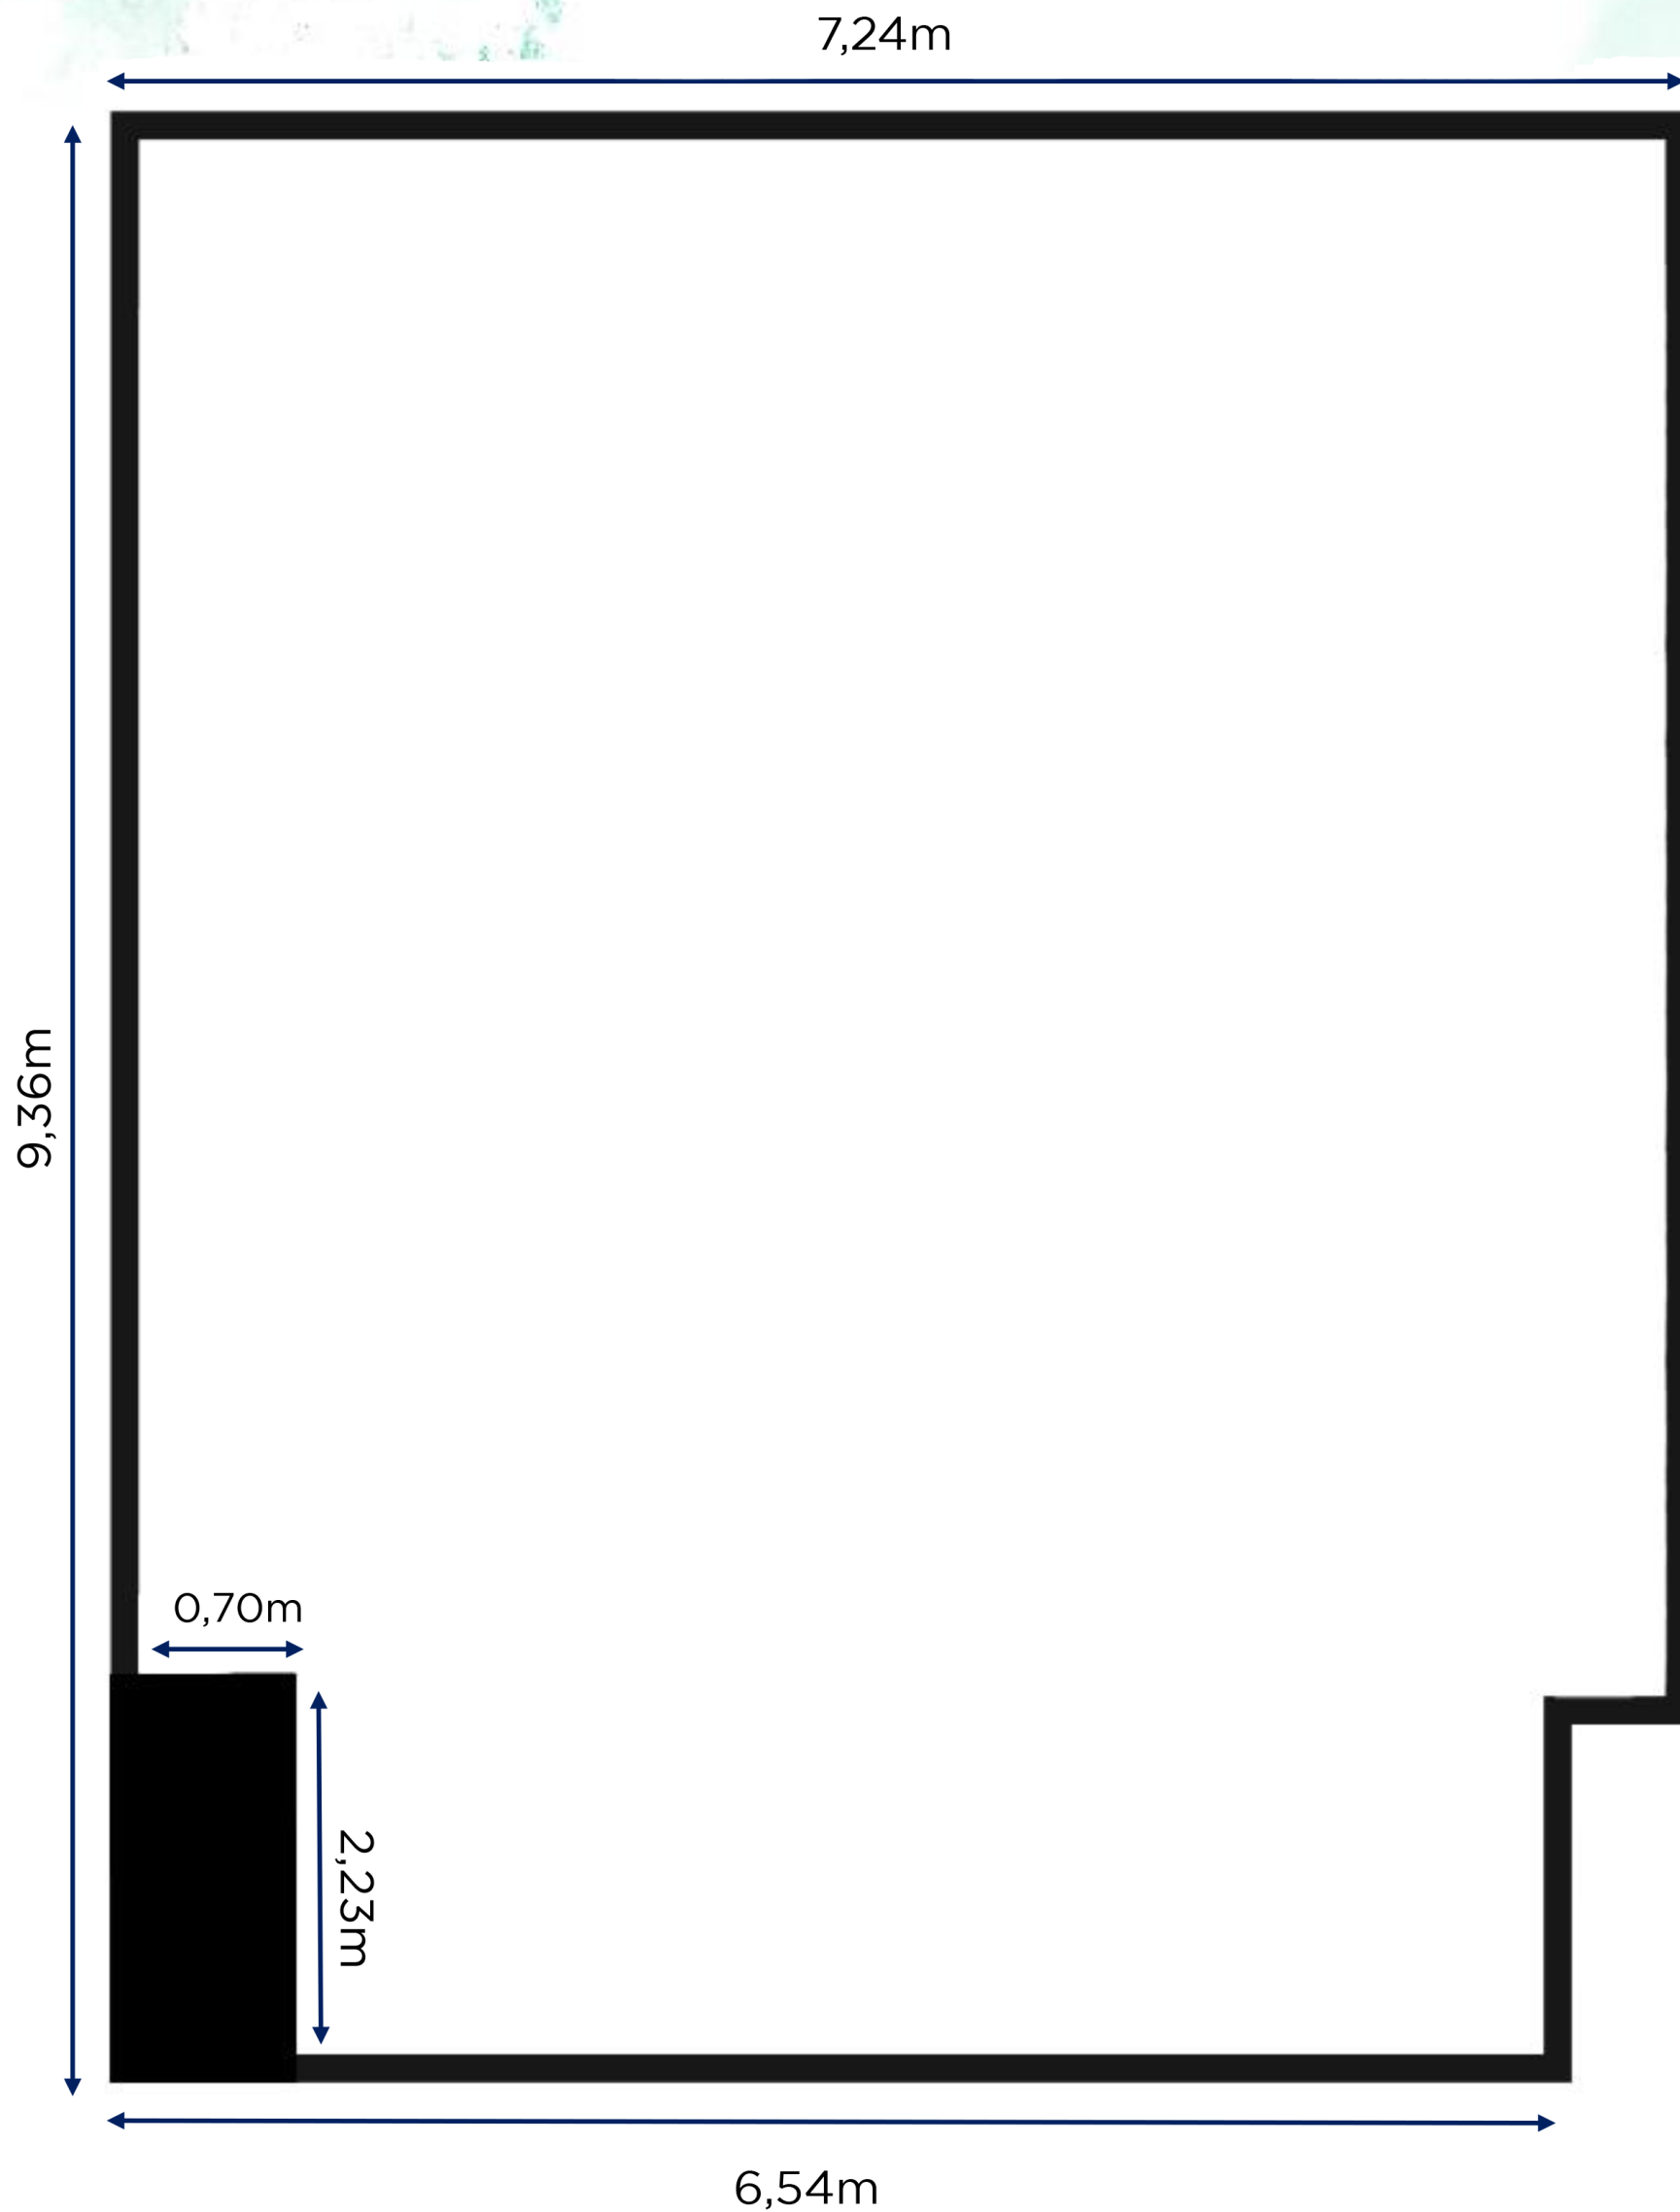

# MADRID D

MELIÀ  
BARAJAS  
MADRID

Ceiling Height:  
3,44m (max) 3,00m (min)

# MADRID E

MELIÀ  
BARAJAS  
MADRID

Ceiling Height:  
3,44m (max) 3,00m (min)

# LA CIERVA

MELIÀ  
BARAJAS  
MADRID

Ceiling Height: 2,39m

**AZUL**

**MELIÀ**

**BARAJAS**

**MADRID**

Ceiling Height: 2,44m