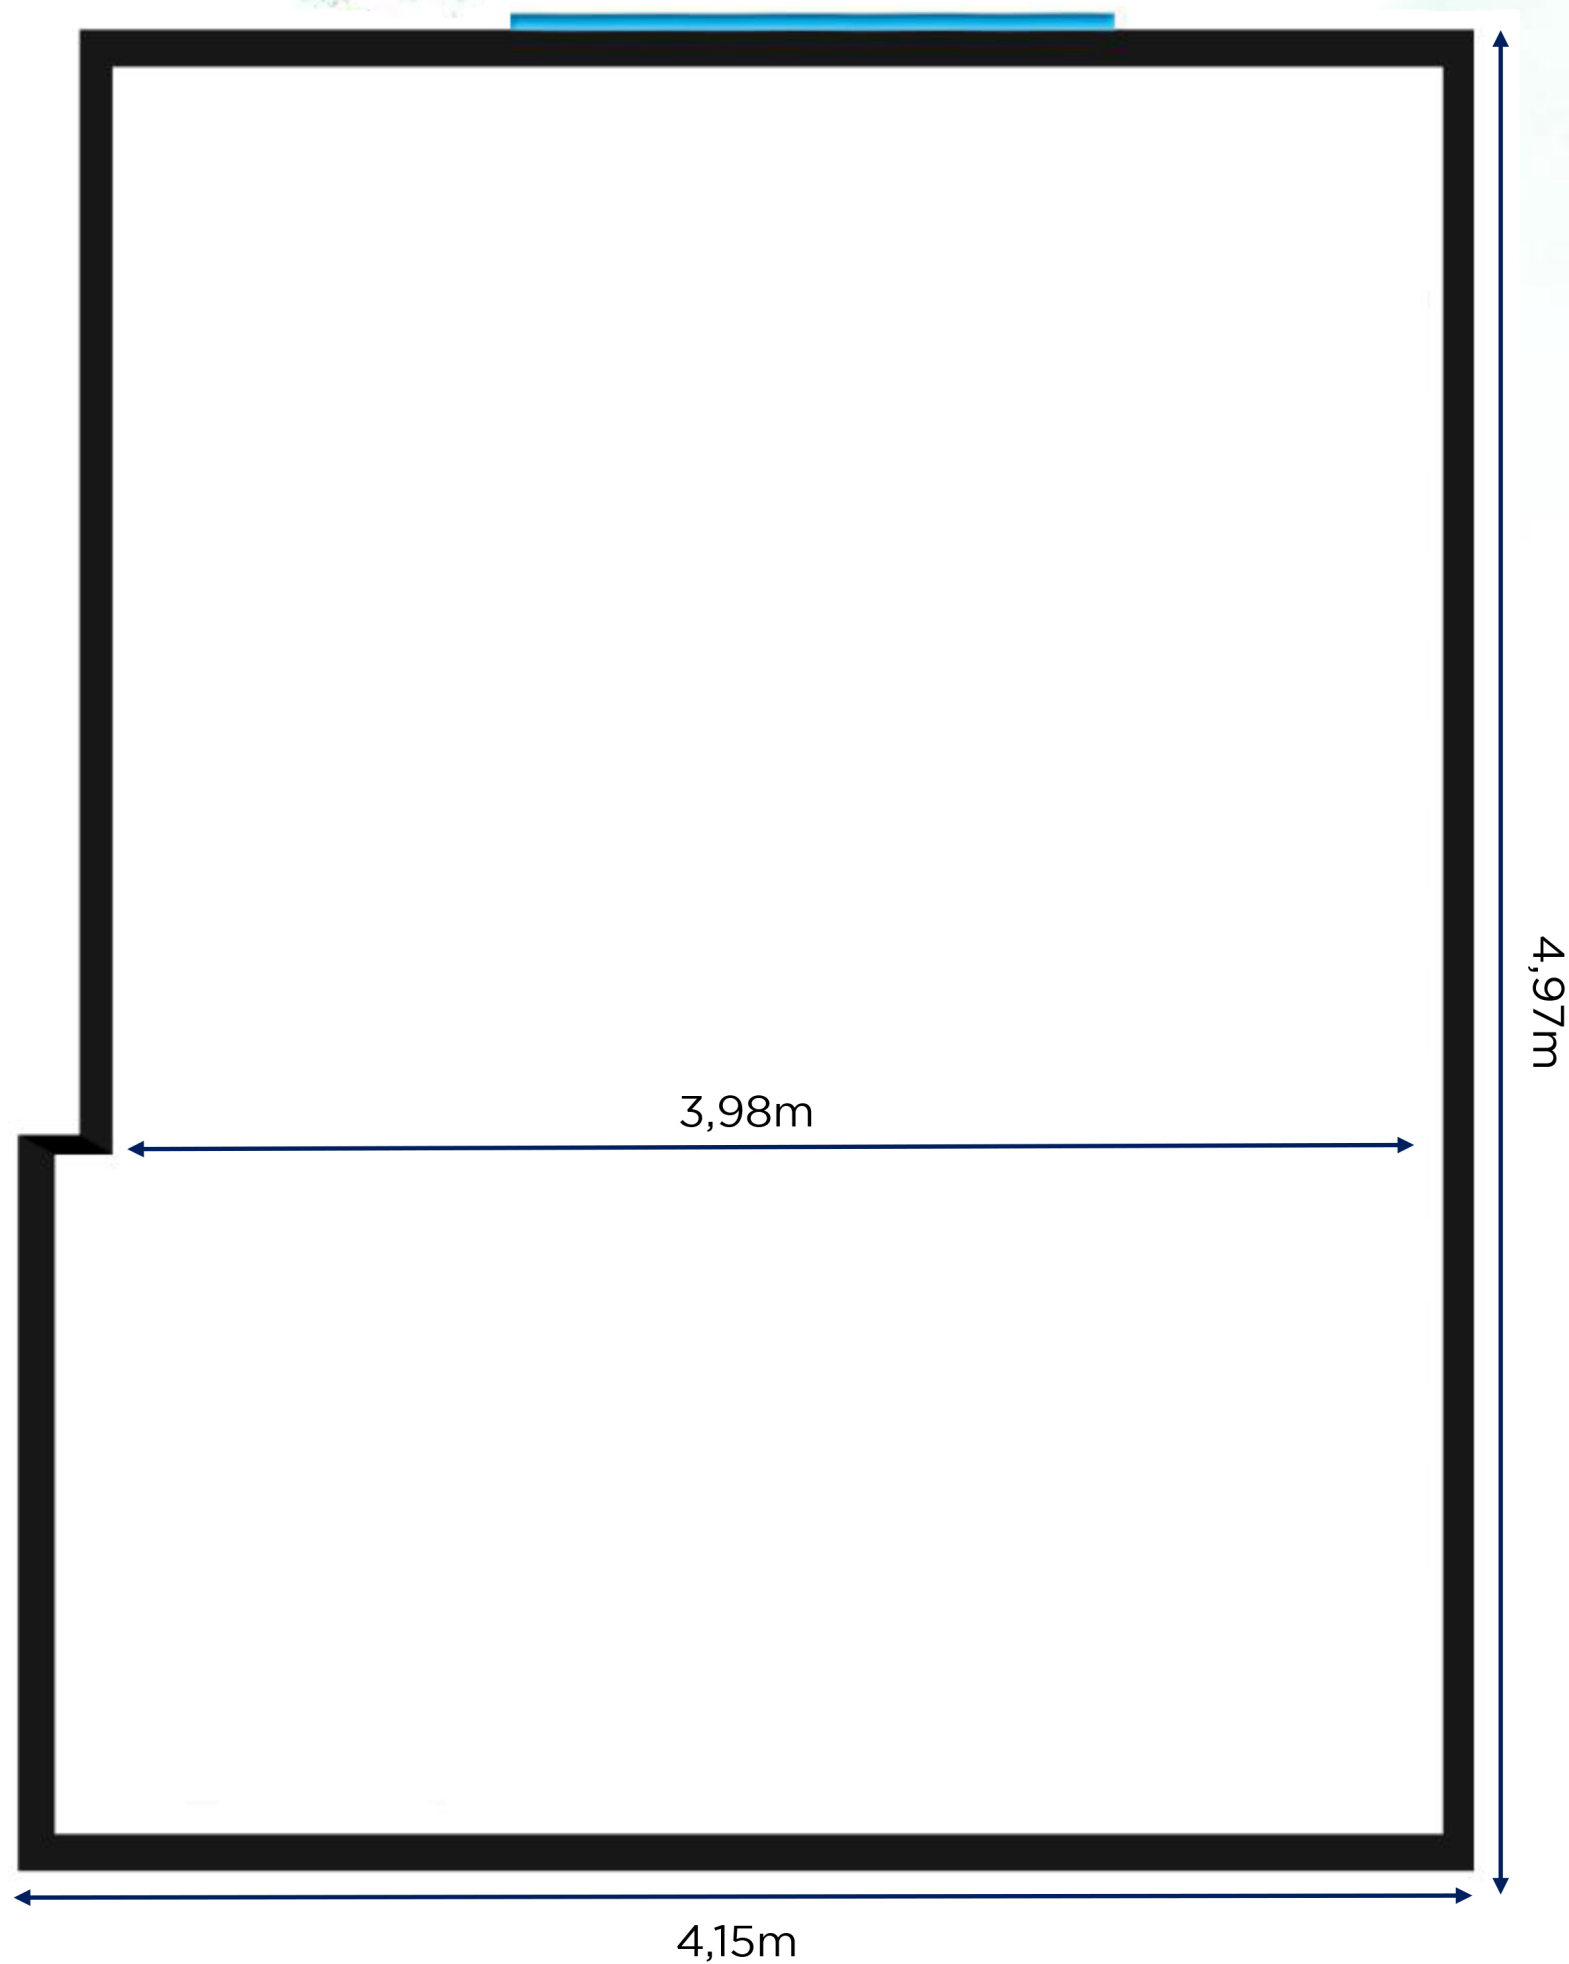

# LA CIERVA

MELIÀ  
BARAJAS  
MADRID

Ceiling Height: 2,39m

**AZUL**

**MELIÀ**

**BARAJAS**

**MADRID**

Ceiling Height: 2,44m

**DORADO**

**MELIÀ**  
BARAJAS  
MADRID

Ceiling Height: 2,44m